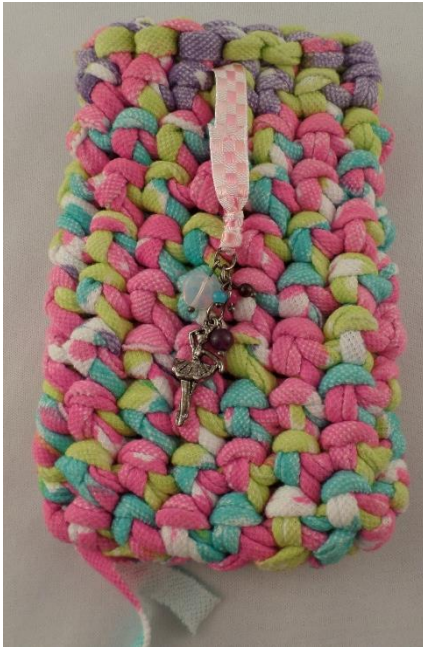

Negro
Hilo, cuentas de cristal europeo, ceramica europea, chapa de oro 14k
Ajustable

Crema
Agata, cristal,
ceramica
Talla M

553

556

Gris & Blanco
Agata, acerina, argollas doradas
18.5cm diametro Talla G

Pulseras Artesanales

China Girl

Azul
Cristal europeo, ceramica y metal
18cm diametro Talla G

558

Azul & Verde
Perla natural, Agata, cristal Europeo
17.5cm diametro Talla Ch

560

Fundas para celular

567

16cm x 10cm

572

15cm x 10cm

570

13cm x 9cm

Porta celular tejido a mano
Trapillo de algodón

Bolsas Multiusos

576

Bolsas Multiusos en variedad de colores
En tela de Nylon repelente
67cm x 37cm